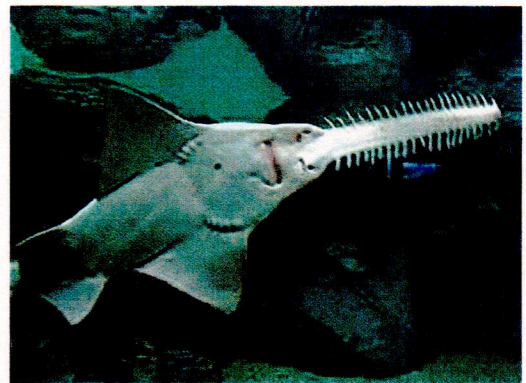

Gefährliche Tier

Der Neunaugen Blutegel

kann bis zu 90 cm lang werden. Er hat am liebsten, wenn Menschen vorbei kommen, dann saugt er sich fest. Bei den Tieren macht er es auch so.

verkriecht sich am liebsten in Bananen. Wenn sie einen Menschen beisst, dann stirbt er innerhalb von 2 Stunden.

Der Sägerochen kann bis zu 6 Meter lang werden. Wenn ein Feind kommt, dann verteidigt er sich mit seinen Sägen. Wenn er Hunger hat tötet er seine Beute mit Sägebewegungen.

Die Brasilianische Wanderspinnne

kann bis zu 12 cm lang werden. Wenn sie ein Tier fressen will, dann sticht sie es und lähmt es. Dann stirbt das Tier und sie kann es fressen. Sie

Der See Elefant kann bis zu 6 Meter gross und 600 kg schwer werden. Wenn ein Feind kommt, dann macht er sich gross, dass er abhaut oder er zerquetscht ihn. Seine beste Waffe ist sein Kiefer.