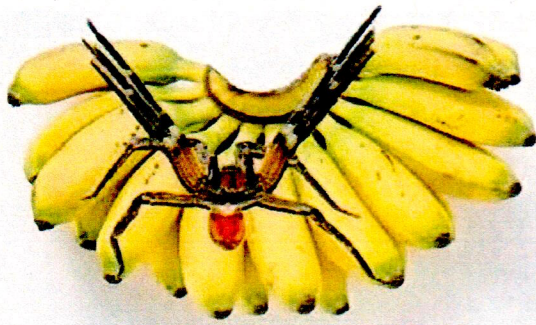

Gefährliche Tier

Der Neunaugen Blutegel

kann bis zu 90 cm lang werden. Er hat am liebsten, wenn Menschen vorbei kommen, dann saugt er sich fest. Bei den Tieren macht er es auch so.

verkriecht sich am liebsten in Bananen. Wenn sie einen Menschen beisst, dann stirbt er innerhalb von 2 Stunden.

Der Sägerochen kann bis zu 6 Meter lang werden. Wenn ein Feind kommt, dann verteidigt er sich mit seinen Sägen. Wenn er Hunger hat tötet er seine Beute mit Sägebewegungen.

Die Brasilianische Wanderspinnne

kann bis zu 12 cm lang werden. Wenn sie ein Tier fressen will, dann sticht sie es und lähmt es. Dann stirbt das Tier und sie kann es fressen. Sie

Der See Elefant kann bis zu 6 Meter gross und 600 kg schwer werden. Wenn ein Feind kommt, dann macht er sich gross, dass er abhaut oder er zerquetscht ihn. Seine beste Waffe ist sein Kiefer.